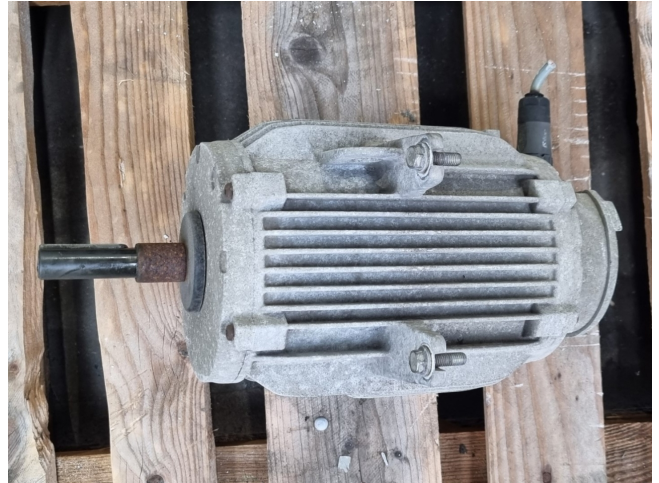

Carrier CM29/T

Specifications

Merk	Carrier
Type	CM29/T
Vermogen (kW)	1,4
Snelheid (tpm)	950
Size & Weight	260x220x400 mm (LxWxH)
Stock	1

Description

Used Carrier CM29/T

Gebruikte Carrier CM29/T ventilator-elektromotor met de volgende specificaties: 50 Hz - 1,4 kW - 950 RPM.